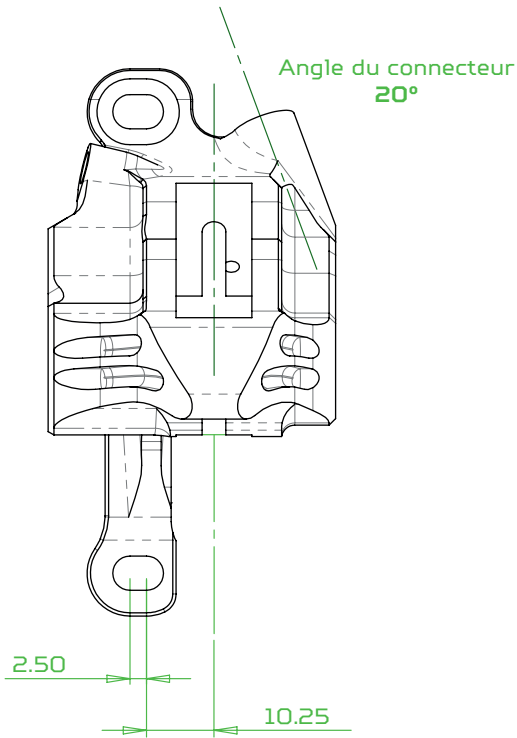

CHANGEMENTS SUPPLÉMENTAIRES

Outre les changements apportés à la conception des supports, nous avons également effectué d'autres modifications. Auparavant, l'étrier RX4 Sram utilisait des pistons de 2 x 11mm et 2 x 14mm de diamètre. Des tests plus poussés nous ont permis de déduire que les pistons pouvaient être plus grands, nous les avons donc fait correspondre avec ceux de l'étrier RX4 Shimano avec des diamètres de pistons de 2 x 14mm et 2 x 16mm.

Les commentaires des clients ont également souligné que suivant les montages, l'angle d'entrée du connecteur posait des problèmes de dégagement et que le réglage pour centrer l'étrier venait parfois en butée.

RX4