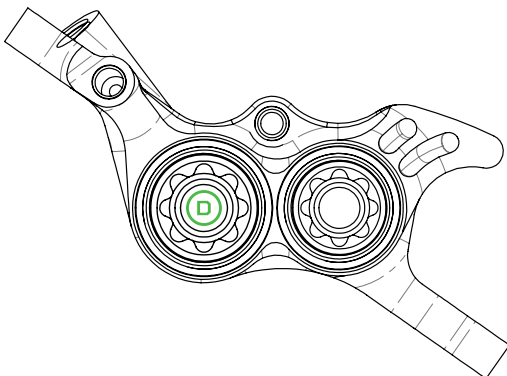

CARACTÉRISTIQUES D'IDENTIFICATION DOT vs HUILE MINÉRALE

Les bore caps sont gravés D ou M pour indiquer le type d'huile utilisé.