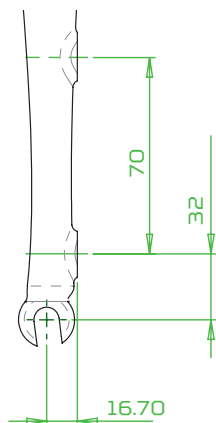

- RX4 Postmount
- RX4 Flat Mount Avant Direct 160mm (FFD)
- RX4 Flat Mount Arrière Direct 160mm (RFD)

Les étriers Hope RX4 Flat Mount Avant et Arrière diffèrent de la plupart des étriers des autres fabricants. Nous avons conçu "l'adaptateur" dans l'étrier, ils se vissent donc directement sur la fourche ou le cadre pour une utilisation avec un disque de Ø160mm.

NOUVELLES OPTIONS DE MONTAGE

À l'origine, lorsque nous avons conçu l'étrier RX4, il n'y avait que deux supports de freins comme indiqué ci-dessous :

- Flat Mount Avant (140/160mm)
- Flat Mount Arrière (140/160mm)

AVANT F140/160

ARRIÈRE R140/160

Depuis le lancement de l'étrier RX4 original, des variantes de ces supports sont apparues, voir ci-dessous. Cela limite l'utilisation des étriers RX4 dans certaines applications.

- Flat Mount Avant (160/180mm)
- Flat Mount Arrière (160/180mm) Ce phénomène a également été observé sur des fourches.

AVANT F160/180

ARRIÈRE R160/180

CHANGEMENTS SUPPLÉMENTAIRES

Outre les changements apportés à la conception des supports, nous avons également effectué d'autres modifications. Auparavant, l'étrier RX4 Sram utilisait des pistons de 2 x 11mm et 2 x 14mm de diamètre. Des tests plus poussés nous ont permis de déduire que les pistons pouvaient être plus grands, nous les avons donc fait correspondre avec ceux de l'étrier RX4 Shimano avec des diamètres de pistons de 2 x 14mm et 2 x 16mm.