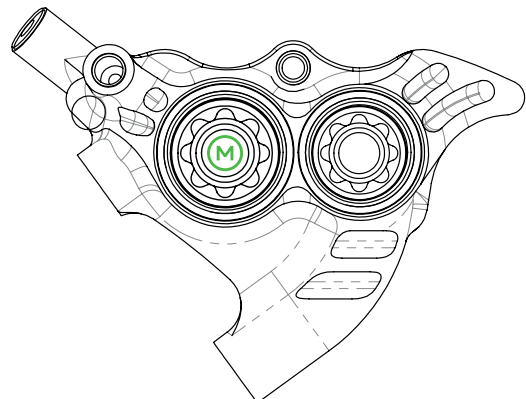

Le **RX4+** est la nouvelle version actualisée et remplace les étriers RX4 actuels. Auparavant, l'étrier RX4 était proposé en version Shimano ou Sram avec trois modèles pour chacun, comme indiqué ci-dessous :

- Flat Mount Avant (160/180mm)
- Flat Mount Arrière (160/180mm) Ce phénomène a également été observé sur des fourches.

AVANT F160/180

ARRIÈRE R160/180

CHANGEMENTS SUPPLÉMENTAIRES

Outre les changements apportés à la conception des supports, nous avons également effectué d'autres modifications. Auparavant, l'étrier RX4 Sram utilisait des pistons de 2 x 11mm et 2 x 14mm de diamètre. Des tests plus poussés nous ont permis de déduire que les pistons pouvaient être plus grands, nous les avons donc fait correspondre avec ceux de l'étrier RX4 Shimano avec des diamètres de pistons de 2 x 14mm et 2 x 16mm.

Les commentaires des clients ont également souligné que suivant les montages, l'angle d'entrée du connecteur posait des problèmes de dégagement et que le réglage pour centrer l'étrier venait parfois en butée.

RX4

RX4+

CARACTÉRISTIQUES D'IDENTIFICATION DOT vs HUILE MINÉRALE

Les bore caps sont gravés D ou M pour indiquer le type d'huile utilisé.

RÉFÉRENCES ET DESCRIPTIONS

Le RX4+ remplace le RX4, nous lui avons donc attribué de nouvelles références. Nous avons également cessé d'appeler les étriers par Shimano et Sram, ils sont maintenant étiquetés par le fluide utilisé, Huile Minérale **(M)** ou DOT **(D)**.