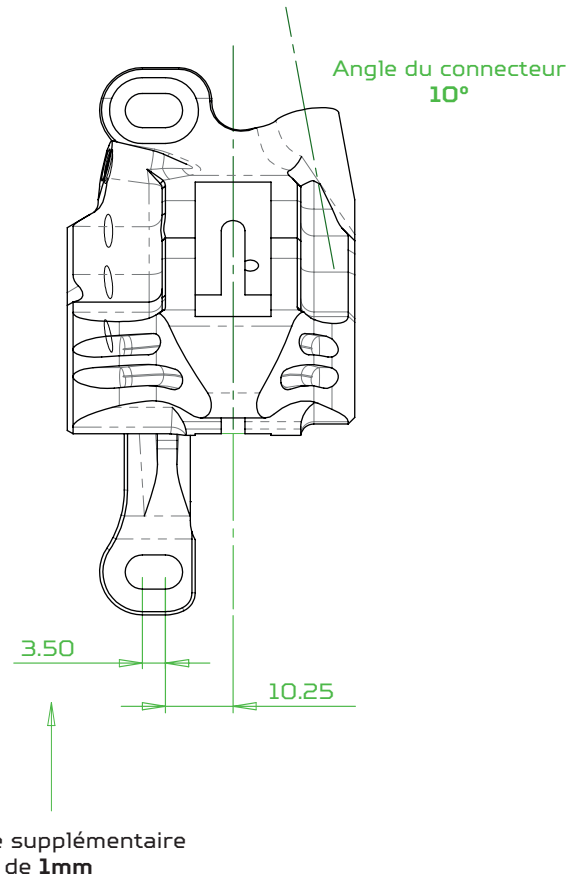

CHANGEMENTS SUPPLÉMENTAIRES

Outre les changements apportés à la conception des supports, nous avons également effectué d'autres modifications. Auparavant, l'étrier RX4 Sram utilisait des pistons de 2 x 11mm et 2 x 14mm de diamètre. Des tests plus poussés nous ont permis de déduire que les pistons pouvaient être plus grands, nous les avons donc fait correspondre avec ceux de l'étrier RX4 Shimano avec des diamètres de pistons de 2 x 14mm et 2 x 16mm.

Les commentaires des clients ont également souligné que suivant les montages, l'angle d'entrée du connecteur posait des problèmes de dégagement et que le réglage pour centrer l'étrier venait parfois en butée.

RX4

RX4+

CARACTÉRISTIQUES D'IDENTIFICATION DOT vs HUILE MINÉRALE

Les bore caps sont gravés D ou M pour indiquer le type d'huile utilisé.