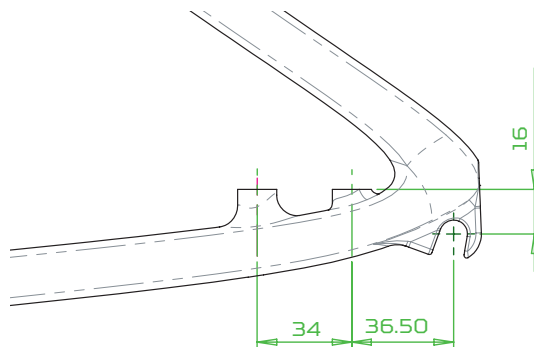

- RX4 Postmount
- RX4 Flat Mount Avant Direct 160mm (FFD)
- RX4 Flat Mount Arrière Direct 160mm (RFD)

Les étriers Hope RX4 Flat Mount Avant et Arrière diffèrent de la plupart des étriers des autres fabricants. Nous avons conçu "l'adaptateur" dans l'étrier, ils se vissent donc directement sur la fourche ou le cadre pour une utilisation avec un disque de Ø160mm.

NOUVELLES OPTIONS DE MONTAGE

À l'origine, lorsque nous avons conçu l'étrier RX4, il n'y avait que deux supports de freins comme indiqué ci-dessous :

- Flat Mount Avant (140/160mm)
- Flat Mount Arrière (140/160mm)

AVANT F140/160

ARRIÈRE R140/160

Depuis le lancement de l'étrier RX4 original, des variantes de ces supports sont apparues, voir ci-dessous. Cela limite l'utilisation des étriers RX4 dans certaines applications.

- Flat Mount Avant (160/180mm)
- Flat Mount Arrière (160/180mm) Ce phénomène a également été observé sur des fourches.

AVANT F160/180

ARRIÈRE R160/180

CHANGEMENTS SUPPLÉMENTAIRES

Outre les changements apportés à la conception des supports, nous avons également effectué d'autres modifications. Auparavant, l'étrier RX4 Sram utilisait des pistons de 2 x 11mm et 2 x 14mm de diamètre. Des tests plus poussés nous ont permis de déduire que les pistons pouvaient être plus grands, nous les avons donc fait correspondre avec ceux de l'étrier RX4 Shimano avec des diamètres de pistons de 2 x 14mm et 2 x 16mm.