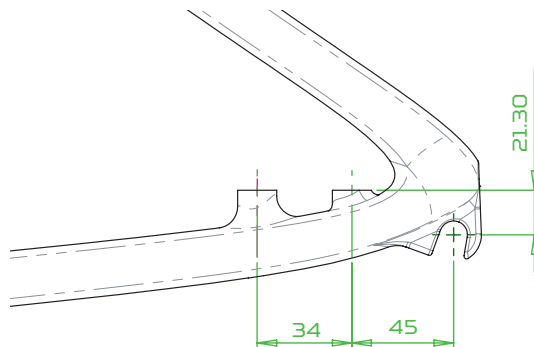

- RX4 Postmount
- RX4 Flat Mount Avant Direct 160mm (FFD)
- RX4 Flat Mount Arrière Direct 160mm (RFD)

Les étriers Hope RX4 Flat Mount Avant et Arrière diffèrent de la plupart des étriers des autres fabricants. Nous avons conçu "l'adaptateur" dans l'étrier, ils se vissent donc directement sur la fourche ou le cadre pour une utilisation avec un disque de Ø160mm.

NOUVELLES OPTIONS DE MONTAGE

À l'origine, lorsque nous avons conçu l'étrier RX4, il n'y avait que deux supports de freins comme indiqué ci-dessous :

- Flat Mount Avant (140/160mm)
- Flat Mount Arrière (140/160mm)

AVANT F140/160

ARRIÈRE R140/160

Depuis le lancement de l'étrier RX4 original, des variantes de ces supports sont apparues, voir ci-dessous. Cela limite l'utilisation des étriers RX4 dans certaines applications.

- Flat Mount Avant (160/180mm)
- Flat Mount Arrière (160/180mm) Ce phénomène a également été observé sur des fourches.

AVANT F160/180

ARRIÈRE R160/180

CHANGEMENTS SUPPLÉMENTAIRES

Outre les changements apportés à la conception des supports, nous avons également effectué d'autres modifications. Auparavant, l'étrier RX4 Sram utilisait des pistons de 2 x 11mm et 2 x 14mm de diamètre. Des tests plus poussés nous ont permis de déduire que les pistons pouvaient être plus grands, nous les avons donc fait correspondre avec ceux de l'étrier RX4 Shimano avec des diamètres de pistons de 2 x 14mm et 2 x 16mm.