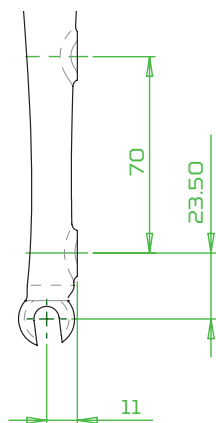

AVANT F140/160