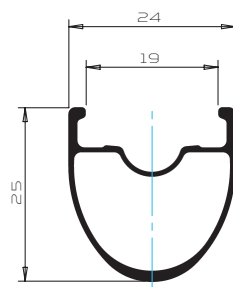

Les roues avant avec moyeu Pro 4 sont livrées avec les coupelles QR 9mm et 15x100mm
Les roues avant avec moyeu RS4 sont livrées avec les coupelles QR 9mm et 12x100mm
Les roues arrière sont livrées avec les coupelles QR 9mm et 12x142mm

Tous les moyeux sont disponibles en 6 couleurs d'anodisation: bleu, orange, noir, violet, rouge & argent

20 FIVE