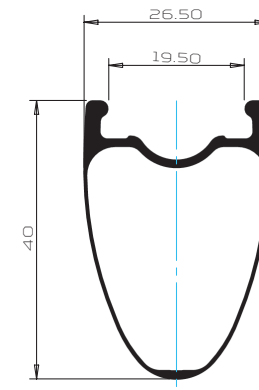

ROUES DE ROUTE HOPE MOYEUX PRO4 FREINAGE À DISQUES

PRO4

Références	Descriptions						Prix Publics	Poids	Rayons G/D
WHF25P4ST32N	Roue Avant					100mm QR	210,00 €	855g	287 / 288mm
WHR25P4ST32NSA	Roue Arrière	20FIVE	PRO4 Standard	6 Trous	32T (6couleurs)	135mm QR	340,00 €	970g	288 / 287mm

ROUES DE ROUTE HOPE MOYEUX RS4 FREINAGE À DISQUES

RS4

Références	Descriptions						Prix Publics	Poids	Rayons G/D
WHF25RS4CL24N	Roue Avant					100mm QR	210,00 €	790g	287 / 288mm
WHR25RS4CL24NSA	Roue Arrière	20FIVE	RS4 Standard	Centre Lock	24T (6couleurs)	135mm QR	340,00 €	919g	287 / 283mm
WHF25RS4CL32N	Roue Avant					100mm QR	210,00 €	815g	289 / 291mm
WHR25RS4CL32NSA	Roue Arrière	20FIVE	RS4 Standard	Centre Lock	32T (6couleurs)	135mm QR	340,00 €	950g	290 / 287mm
WHF25RS46BSP24N	Roue Avant					100mm QR	260,00 €	784g	295 / 295mm
WHR25RS46BSP24NSA	Roue Arrière	20FIVE	RS4 Straight-Pull	6 Trous	24T (6couleurs)	135mm QR	390,00 €	908g	295 / 293mm
WHF25RS4CLSP24N	Roue Avant					100mm QR	260,00 €	770g	295 / 295mm
WHR25RS4CLSP24NSA	Roue Arrière	20FIVE	RS4 Straight-Pull	Centre Lock	24T (6couleurs)	135mm QR	390,00 €	893g	296 / 293mm
WHF40RS46BSP24N	Roue Avant	Carbone 40mm à pneu	RS4 SP24	6 Trous	24T (6couleurs)	100mm QR	800,00 €	724g	280 / 280mm
WHR40RS46BSP24NSA	Roue Arrière	Carbone 40mm à pneu	RS4 SP24	6 Trous	24T (6couleurs)	135mm QR	885,00 €	853g	280 / 271mm
WHF40RS4CLSP24N	Roue Avant	Carbone 40mm à pneu	RS4 SP24	Centre Lock	24T (6couleurs)	100mm QR	800,00 €	724g	280 / 280mm
WHR40RS4CLSP24NSA	Roue Arrière	Carbone 40mm à pneu	RS4 SP24	Centre Lock	24T (6couleurs)	135mm QR	885,00 €	841g	280 / 77mm

Les roues avant avec moyeu Pro 4 sont livrées avec les coupelles QR 9mm et 15x100mm
Les roues avant avec moyeu RS4 sont livrées avec les coupelles QR 9mm et 12x100mm
Les roues arrière sont livrées avec les coupelles QR 9mm et 12x142mm