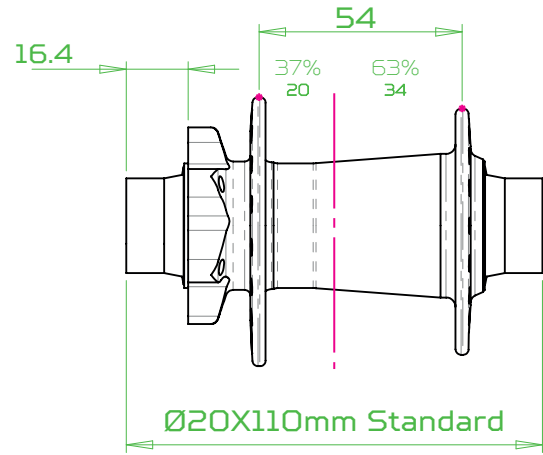

KITS DE CONVERSION:

HG/XD : 135QR > HUB257 135X12 > HUB258
 MS : 135QR > HUB267 135X12 > HUB268

Références kits de conversion

Corps de Roue-Libre
 HG : Shimano HG
 XD : Sram XD
 MS : Shimano Microspline

100mm Standard
Fix. Disque 6 vis

- 100 QR > HUB419
- 100X12 > HUB482
- 100X15 > HUB441

- 110X20 STANDARD > HUB420

110mm BOOST
Fix. Disque 6 vis

- 100 QR > HUB419
- 100X12 > HUB482
- 100X15 > HUB441
- 100X15 Torque > HUB485

- 110X20 BOOST > HUB494

135mm Standard
Fix. Disque 6 vis

HG/XD : 135QR > HUB257 135X12 > HUB258
MS : 135QR > HUB267 135X12 > HUB268

HG/XD : 142X12 > HUB259
MS : 142X12 > HUB269

148mm Boost
Fix. Disque 6 vis

HG/XD : 141QR > HUB257
MS : 141QR > HUB267

148mm Boost DH
Fix. Disque 6 vis

HG/XD : 148X12 > HUB259

150mm DH
Fix. Disque 6 vis

HG/XD : 150X12 > HUB258

HG/XD : 157X12 > HUB259

Trial/Single-Speed
Fix. Disque 6 vis

HG : 135QR > HUB257 135X12 > HUB258

HG : 142X12 > HUB259