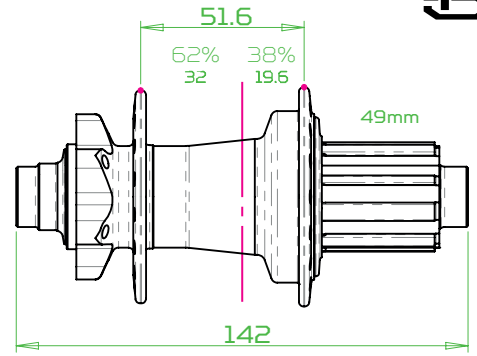

- 100 QR > HUB419
- 100X12 > HUB482
- 100X15 > HUB441

- 110X20 STANDARD > HUB420

110mm BOOST
Fix. Disque 6 vis

- 100 QR > HUB419
- 100X12 > HUB482
- 100X15 > HUB441
- 100X15 Torque > HUB485

- 110X20 BOOST > HUB494

135mm Standard
Fix. Disque 6 vis

HG/XD : 135QR > HUB257 135X12 > HUB258
MS : 135QR > HUB267 135X12 > HUB268

HG/XD : 142X12 > HUB259
MS : 142X12 > HUB269

148mm Boost
Fix. Disque 6 vis

HG/XD : 141QR > HUB257
MS : 141QR > HUB267

HG/XD : 148X12 > HUB259
MS : 148X12 > HUB269

150mm Standard
Fix. Disque 6 vis

HG/XD : 150X12 > HUB258
MS : 150X12 > HUB268

HG/XD : 157X12 > HUB259
MS : 157X12 > HUB269

157mm Super Boost
Fix. Disque 6 vis

HG/XD : 157X12 > HUB259
MS : 157X12 > HUB269

148mm Boost DH
Fix. Disque 6 vis

HG/XD : 148X12 > HUB259

150mm DH
Fix. Disque 6 vis

HG/XD : 150X12 > HUB258

HG/XD : 157X12 > HUB259

Trial/Single-Speed
Fix. Disque 6 vis

HG : 135QR > HUB257 135X12 > HUB258

HG : 142X12 > HUB259