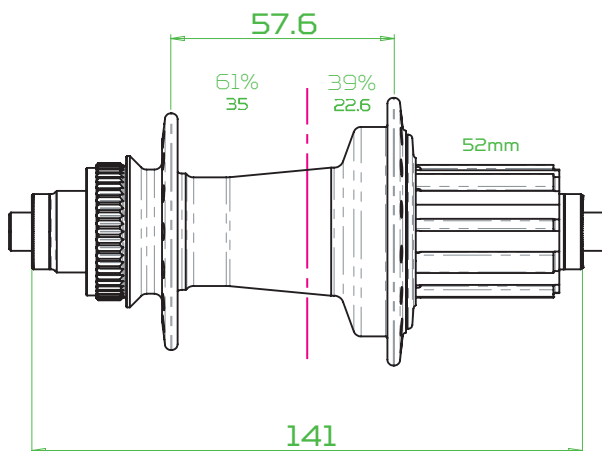

148mm Boost DH
Fix. Disque 6 vis

HG/XD : 148X12 > HUB259

150mm DH
Fix. Disque 6 vis

HG/XD : 150X12 > HUB258

HG/XD : 157X12 > HUB259

Trial/Single-Speed
Fix. Disque 6 vis

HG : 135QR > HUB257 135X12 > HUB258

HG : 142X12 > HUB259

100mm Standard
Fix. Disque Centerlock

100 QR > HUB487
100X12 > HUB488
100X15 > HUB489

110mm Boost
Fix. Disque Centerlock

110X12 > HUB488
110X15 > HUB489

135mm Standard
Fix. Disque Centerlock

HG/XD : 135QR > HUB260 135X12 > HUB261
MS : 135QR > HUB267 135X12 > HUB271

HG/XD : 142X12 > HUB262
MS : 142X12 > HUB272

148mm Boost
Fix. Disque Centerlock

HG/XD : 141 QR > HUB257
MS : 141 QR > HUB267

HG/XD : 148X12 > HUB262
MS : 148X12 > HUB272