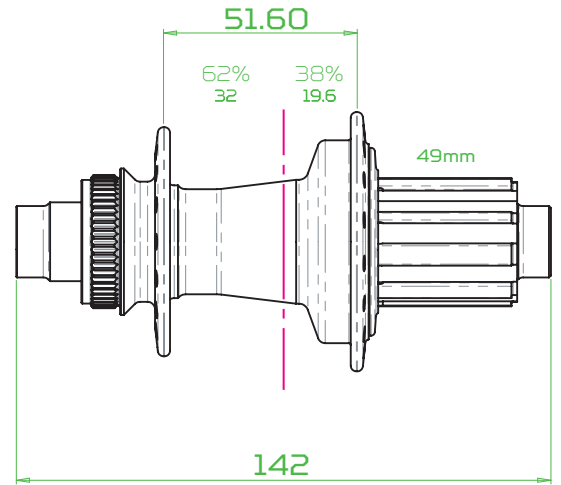

148mm Boost DH
Fix. Disque 6 vis

HG/XD : 148X12 > HUB259

150mm DH
Fix. Disque 6 vis

HG/XD : 150X12 > HUB258

HG/XD : 157X12 > HUB259

Trial/Single-Speed
Fix. Disque 6 vis

HG : 135QR > HUB257 135X12 > HUB258

HG : 142X12 > HUB259

100mm Standard
Fix. Disque Centerlock

100 QR > HUB487
100X12 > HUB488
100X15 > HUB489

110mm Boost
Fix. Disque Centerlock

110X12 > HUB488
110X15 > HUB489

135mm Standard
Fix. Disque Centerlock

HG/XD : 135QR > HUB260 135X12 > HUB261
MS : 135QR > HUB267 135X12 > HUB271

HG/XD : 142X12 > HUB262
MS : 142X12 > HUB272

148mm Boost
Fix. Disque Centerlock

HG/XD : 141 QR > HUB257
MS : 141 QR > HUB267

HG/XD : 148X12 > HUB262
MS : 148X12 > HUB272