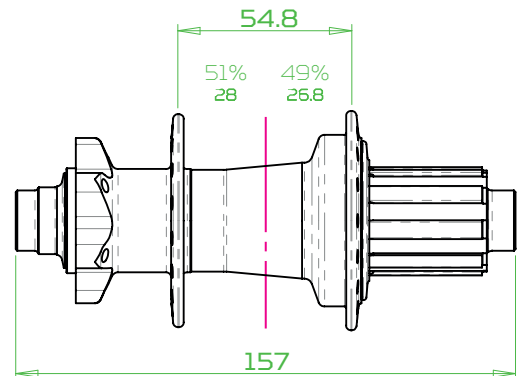

135mm Standard
Fix. Disque 6 vis

HG/XD : 135QR > HUB257 135X12 > HUB258
MS : 135QR > HUB267 135X12 > HUB268

HG/XD : 142X12 > HUB259
MS : 142X12 > HUB269

148mm Boost
Fix. Disque 6 vis

HG/XD : 141QR > HUB257
MS : 141QR > HUB267

HG/XD : 148X12 > HUB259
MS : 148X12 > HUB269

150mm Standard
Fix. Disque 6 vis

HG/XD : 150X12 > HUB258
MS : 150X12 > HUB268

HG/XD : 157X12 > HUB259
MS : 157X12 > HUB269

157mm Super Boost
Fix. Disque 6 vis

HG/XD : 157X12 > HUB259
MS : 157X12 > HUB269

148mm Boost DH
Fix. Disque 6 vis

HG/XD : 148X12 > HUB259

150mm DH
Fix. Disque 6 vis

HG/XD : 150X12 > HUB258

HG/XD : 157X12 > HUB259

Trial/Single-Speed
Fix. Disque 6 vis

HG : 135QR > HUB257 135X12 > HUB258

HG : 142X12 > HUB259