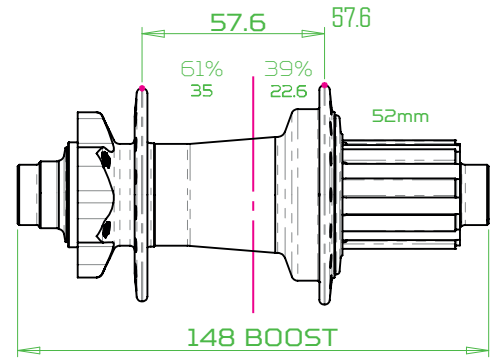

135mm Standard
Fix. Disque 6 vis

HG/XD : 135QR > HUB257 135X12 > HUB258
MS : 135QR > HUB267 135X12 > HUB268

HG/XD : 142X12 > HUB259
MS : 142X12 > HUB269

148mm Boost
Fix. Disque 6 vis

HG/XD : 141QR > HUB257
MS : 141QR > HUB267

HG/XD : 148X12 > HUB259
MS : 148X12 > HUB269

150mm Standard
Fix. Disque 6 vis

HG/XD : 150X12 > HUB258
MS : 150X12 > HUB268

HG/XD : 157X12 > HUB259
MS : 157X12 > HUB269

157mm Super Boost
Fix. Disque 6 vis

HG/XD : 157X12 > HUB259
MS : 157X12 > HUB269

148mm Boost DH
Fix. Disque 6 vis

HG/XD : 148X12 > HUB259

150mm DH
Fix. Disque 6 vis

HG/XD : 150X12 > HUB258

HG/XD : 157X12 > HUB259

Trial/Single-Speed
Fix. Disque 6 vis

HG : 135QR > HUB257 135X12 > HUB258

HG : 142X12 > HUB259