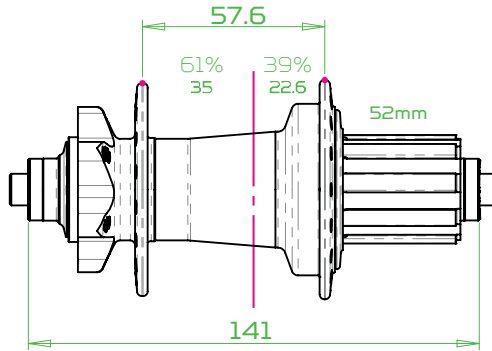

135mm Standard
Fix. Disque 6 vis

HG/XD : 135QR > HUB257 135X12 > HUB258
MS : 135QR > HUB267 135X12 > HUB268

HG/XD : 142X12 > HUB259
MS : 142X12 > HUB269

148mm Boost
Fix. Disque 6 vis

HG/XD : 141QR > HUB257
MS : 141QR > HUB267

HG/XD : 148X12 > HUB259
MS : 148X12 > HUB269

150mm Standard
Fix. Disque 6 vis

HG/XD : 150X12 > HUB258
MS : 150X12 > HUB268

HG/XD : 157X12 > HUB259
MS : 157X12 > HUB269

157mm Super Boost
Fix. Disque 6 vis

HG/XD : 157X12 > HUB259
MS : 157X12 > HUB269

148mm Boost DH
Fix. Disque 6 vis

HG/XD : 148X12 > HUB259

150mm DH
Fix. Disque 6 vis

HG/XD : 150X12 > HUB258

HG/XD : 157X12 > HUB259

Trial/Single-Speed
Fix. Disque 6 vis

HG : 135QR > HUB257 135X12 > HUB258

HG : 142X12 > HUB259

100mm Standard
Fix. Disque Centerlock

100 QR > HUB487
100X12 > HUB488
100X15 > HUB489

110mm Boost
Fix. Disque Centerlock

110X12 > HUB488
110X15 > HUB489

135mm Standard
Fix. Disque Centerlock

HG/XD : 135QR > HUB260 135X12 > HUB261
MS : 135QR > HUB267 135X12 > HUB271