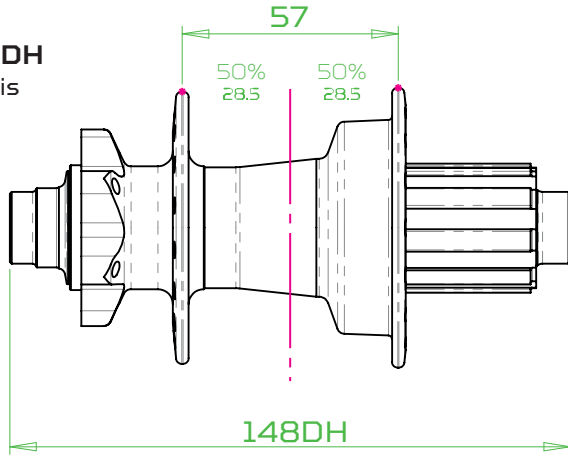

135mm Standard
Fix. Disque 6 vis

HG/XD : 135QR > HUB257 135X12 > HUB258
MS : 135QR > HUB267 135X12 > HUB268

HG/XD : 142X12 > HUB259
MS : 142X12 > HUB269

148mm Boost
Fix. Disque 6 vis

HG/XD : 141QR > HUB257
MS : 141QR > HUB267

HG/XD : 148X12 > HUB259
MS : 148X12 > HUB269

150mm Standard
Fix. Disque 6 vis

HG/XD : 150X12 > HUB258
MS : 150X12 > HUB268

HG/XD : 157X12 > HUB259
MS : 157X12 > HUB269

157mm Super Boost
Fix. Disque 6 vis

HG/XD : 157X12 > HUB259
MS : 157X12 > HUB269

148mm Boost DH
Fix. Disque 6 vis

HG/XD : 148X12 > HUB259

150mm DH
Fix. Disque 6 vis

HG/XD : 150X12 > HUB258

HG/XD : 157X12 > HUB259

Trial/Single-Speed
Fix. Disque 6 vis

HG : 135QR > HUB257 135X12 > HUB258

HG : 142X12 > HUB259

100mm Standard
Fix. Disque Centerlock

100 QR > HUB487
100X12 > HUB488
100X15 > HUB489

110mm Boost
Fix. Disque Centerlock

110X12 > HUB488
110X15 > HUB489

135mm Standard
Fix. Disque Centerlock

HG/XD : 135QR > HUB260 135X12 > HUB261
MS : 135QR > HUB267 135X12 > HUB271