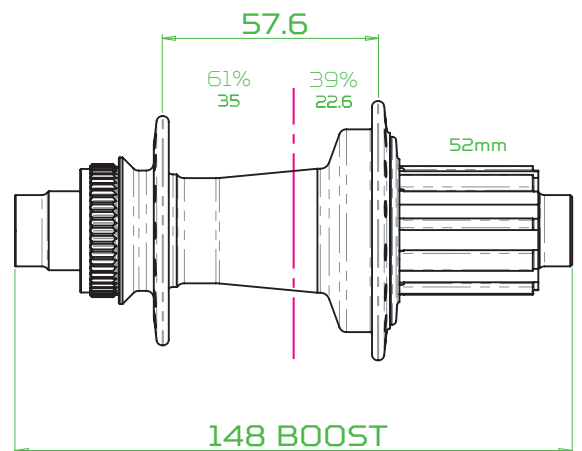

HG/XD : 148X12 > HUB259
MS : 148X12 > HUB269

150mm Standard
Fix. Disque 6 vis

HG/XD : 150X12 > HUB258
MS : 150X12 > HUB268

HG/XD : 157X12 > HUB259
MS : 157X12 > HUB269

157mm Super Boost
Fix. Disque 6 vis

HG/XD : 157X12 > HUB259
MS : 157X12 > HUB269

148mm Boost DH
Fix. Disque 6 vis

HG/XD : 148X12 > HUB259

150mm DH
Fix. Disque 6 vis

HG/XD : 150X12 > HUB258

HG/XD : 157X12 > HUB259

Trial/Single-Speed
Fix. Disque 6 vis

HG : 135QR > HUB257 135X12 > HUB258

HG : 142X12 > HUB259

100mm Standard
Fix. Disque Centerlock

100 QR > HUB487
100X12 > HUB488
100X15 > HUB489

110mm Boost
Fix. Disque Centerlock

110X12 > HUB488
110X15 > HUB489

135mm Standard
Fix. Disque Centerlock

HG/XD : 135QR > HUB260 135X12 > HUB261
MS : 135QR > HUB267 135X12 > HUB271

HG/XD : 142X12 > HUB262
MS : 142X12 > HUB272

148mm Boost
Fix. Disque Centerlock

HG/XD : 141 QR > HUB257
MS : 141 QR > HUB267

HG/XD : 148X12 > HUB262
MS : 148X12 > HUB272