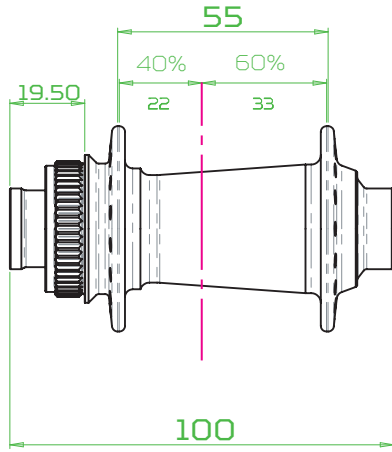

HG/XD : 148X12 > HUB259
MS : 148X12 > HUB269

150mm Standard
Fix. Disque 6 vis

HG/XD : 150X12 > HUB258
MS : 150X12 > HUB268

HG/XD : 157X12 > HUB259
MS : 157X12 > HUB269

157mm Super Boost
Fix. Disque 6 vis

HG/XD : 157X12 > HUB259
MS : 157X12 > HUB269

148mm Boost DH
Fix. Disque 6 vis

HG/XD : 148X12 > HUB259

150mm DH
Fix. Disque 6 vis

HG/XD : 150X12 > HUB258

HG/XD : 157X12 > HUB259

Trial/Single-Speed
Fix. Disque 6 vis

HG : 135QR > HUB257 135X12 > HUB258

HG : 142X12 > HUB259

100mm Standard
Fix. Disque Centerlock

100 QR > HUB487
100X12 > HUB488
100X15 > HUB489

110mm Boost
Fix. Disque Centerlock

110X12 > HUB488
110X15 > HUB489

135mm Standard
Fix. Disque Centerlock

HG/XD : 135QR > HUB260 135X12 > HUB261
MS : 135QR > HUB267 135X12 > HUB271

HG/XD : 142X12 > HUB262
MS : 142X12 > HUB272

148mm Boost
Fix. Disque Centerlock

HG/XD : 141 QR > HUB257
MS : 141 QR > HUB267

HG/XD : 148X12 > HUB262
MS : 148X12 > HUB272