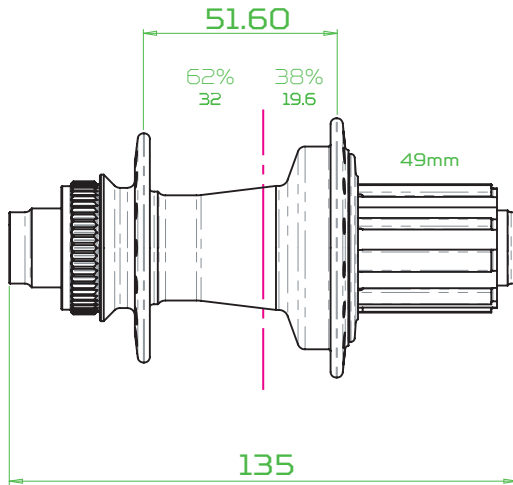

HG/XD : 148X12 > HUB259
MS : 148X12 > HUB269

150mm Standard
Fix. Disque 6 vis

HG/XD : 150X12 > HUB258
MS : 150X12 > HUB268

HG/XD : 157X12 > HUB259
MS : 157X12 > HUB269

157mm Super Boost
Fix. Disque 6 vis

HG/XD : 157X12 > HUB259
MS : 157X12 > HUB269

148mm Boost DH
Fix. Disque 6 vis

HG/XD : 148X12 > HUB259

150mm DH
Fix. Disque 6 vis

HG/XD : 150X12 > HUB258

HG/XD : 157X12 > HUB259

Trial/Single-Speed
Fix. Disque 6 vis

HG : 135QR > HUB257 135X12 > HUB258

HG : 142X12 > HUB259

100mm Standard
Fix. Disque Centerlock

100 QR > HUB487
100X12 > HUB488
100X15 > HUB489

110mm Boost
Fix. Disque Centerlock

110X12 > HUB488
110X15 > HUB489

135mm Standard
Fix. Disque Centerlock

HG/XD : 135QR > HUB260 135X12 > HUB261
MS : 135QR > HUB267 135X12 > HUB271

HG/XD : 142X12 > HUB262
MS : 142X12 > HUB272

148mm Boost
Fix. Disque Centerlock

HG/XD : 141 QR > HUB257
MS : 141 QR > HUB267

HG/XD : 148X12 > HUB262
MS : 148X12 > HUB272