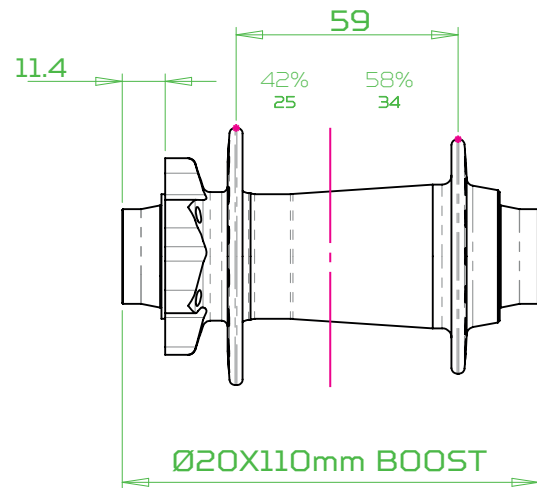

- 100 QR > HUB419
- 100X12 > HUB482
- 100X15 > HUB441

- 110X20 STANDARD > HUB420

110mm BOOST
Fix. Disque 6 vis

- 100 QR > HUB419
- 100X12 > HUB482
- 100X15 > HUB441
- 100X15 Torque > HUB485

- 110X20 BOOST > HUB494

135mm Standard
Fix. Disque 6 vis

HG/XD : 135QR > HUB257 135X12 > HUB258
MS : 135QR > HUB267 135X12 > HUB268

HG/XD : 142X12 > HUB259
MS : 142X12 > HUB269

148mm Boost
Fix. Disque 6 vis

HG/XD : 141QR > HUB257
MS : 141QR > HUB267

HG/XD : 148X12 > HUB259
MS : 148X12 > HUB269

150mm Standard
Fix. Disque 6 vis

HG/XD : 150X12 > HUB258
MS : 150X12 > HUB268

HG/XD : 157X12 > HUB259
MS : 157X12 > HUB269

157mm Super Boost
Fix. Disque 6 vis

HG/XD : 157X12 > HUB259
MS : 157X12 > HUB269

148mm Boost DH
Fix. Disque 6 vis

HG/XD : 148X12 > HUB259

150mm DH
Fix. Disque 6 vis

HG/XD : 150X12 > HUB258

HG/XD : 157X12 > HUB259

Trial/Single-Speed
Fix. Disque 6 vis

HG : 135QR > HUB257 135X12 > HUB258

HG : 142X12 > HUB259