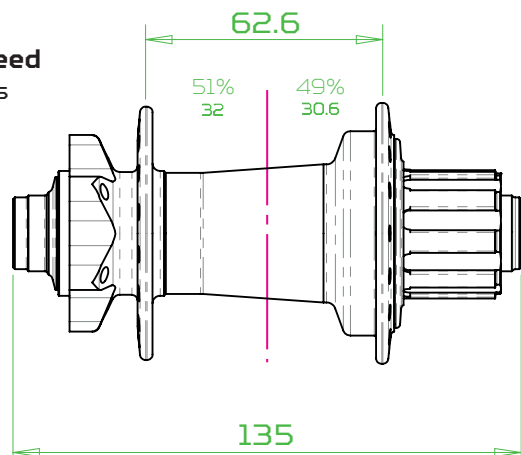

HG/XD : 148X12 > HUB259
MS : 148X12 > HUB269

150mm Standard
Fix. Disque 6 vis

HG/XD : 150X12 > HUB258
MS : 150X12 > HUB268

HG/XD : 157X12 > HUB259
MS : 157X12 > HUB269

157mm Super Boost
Fix. Disque 6 vis

HG/XD : 157X12 > HUB259
MS : 157X12 > HUB269

148mm Boost DH
Fix. Disque 6 vis

HG/XD : 148X12 > HUB259

150mm DH
Fix. Disque 6 vis

HG/XD : 150X12 > HUB258

HG/XD : 157X12 > HUB259

Trial/Single-Speed
Fix. Disque 6 vis

HG : 135QR > HUB257 135X12 > HUB258

HG : 142X12 > HUB259

100mm Standard
Fix. Disque Centerlock

100 QR > HUB487
100X12 > HUB488
100X15 > HUB489

110mm Boost
Fix. Disque Centerlock

110X12 > HUB488
110X15 > HUB489

135mm Standard
Fix. Disque Centerlock

HG/XD : 135QR > HUB260 135X12 > HUB261
MS : 135QR > HUB267 135X12 > HUB271