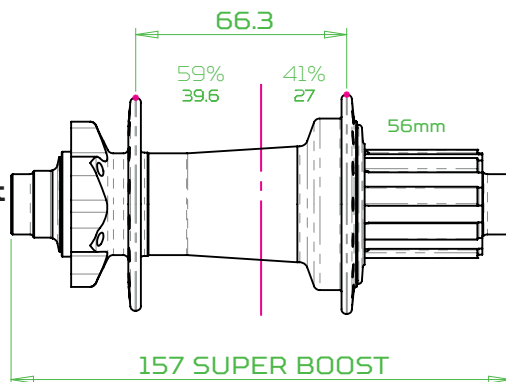

135mm Standard
Fix. Disque 6 vis

HG/XD : 135QR > HUB257 135X12 > HUB258
MS : 135QR > HUB267 135X12 > HUB268

HG/XD : 142X12 > HUB259
MS : 142X12 > HUB269

148mm Boost
Fix. Disque 6 vis

HG/XD : 141QR > HUB257
MS : 141QR > HUB267

HG/XD : 148X12 > HUB259
MS : 148X12 > HUB269

150mm Standard
Fix. Disque 6 vis

HG/XD : 150X12 > HUB258
MS : 150X12 > HUB268

HG/XD : 157X12 > HUB259
MS : 157X12 > HUB269

157mm Super Boost
Fix. Disque 6 vis

HG/XD : 157X12 > HUB259
MS : 157X12 > HUB269

148mm Boost DH
Fix. Disque 6 vis

HG/XD : 148X12 > HUB259

150mm DH
Fix. Disque 6 vis

HG/XD : 150X12 > HUB258

HG/XD : 157X12 > HUB259

Trial/Single-Speed
Fix. Disque 6 vis

HG : 135QR > HUB257 135X12 > HUB258

HG : 142X12 > HUB259

100mm Standard
Fix. Disque Centerlock

100 QR > HUB487
100X12 > HUB488
100X15 > HUB489

110mm Boost
Fix. Disque Centerlock

110X12 > HUB488
110X15 > HUB489

135mm Standard
Fix. Disque Centerlock

HG/XD : 135QR > HUB260 135X12 > HUB261
MS : 135QR > HUB267 135X12 > HUB271