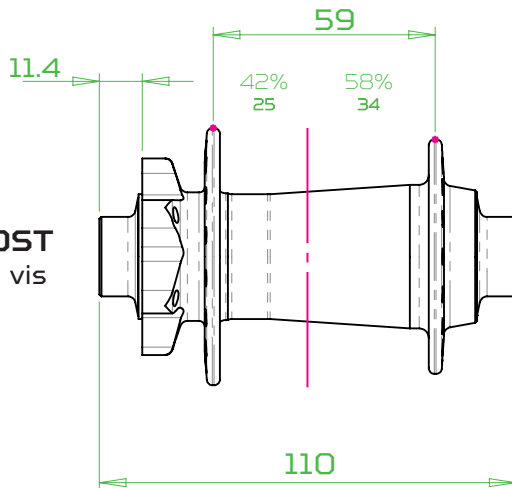

KITS DE CONVERSION:

HG/XD : 135QR > HUB257 135X12 > HUB258
 MS : 135QR > HUB267 135X12 > HUB268

Références kits de conversion

Corps de Roue-Libre
 HG : Shimano HG
 XD : Sram XD
 MS : Shimano Microspline

100mm Standard
Fix. Disque 6 vis

- 100 QR > HUB419
- 100X12 > HUB482
- 100X15 > HUB441

- 110X20 STANDARD > HUB420

110mm BOOST
Fix. Disque 6 vis

- 100 QR > HUB419
- 100X12 > HUB482
- 100X15 > HUB441
- 100X15 Torque > HUB485

- 110X20 BOOST > HUB494

135mm Standard
Fix. Disque 6 vis

HG/XD : 135QR > HUB257 135X12 > HUB258
MS : 135QR > HUB267 135X12 > HUB268

HG/XD : 142X12 > HUB259
MS : 142X12 > HUB269

148mm Boost
Fix. Disque 6 vis

HG/XD : 141QR > HUB257
MS : 141QR > HUB267

148mm Boost DH
Fix. Disque 6 vis

HG/XD : 148X12 > HUB259

150mm DH
Fix. Disque 6 vis

HG/XD : 150X12 > HUB258

HG/XD : 157X12 > HUB259

Trial/Single-Speed
Fix. Disque 6 vis

HG : 135QR > HUB257 135X12 > HUB258

HG : 142X12 > HUB259