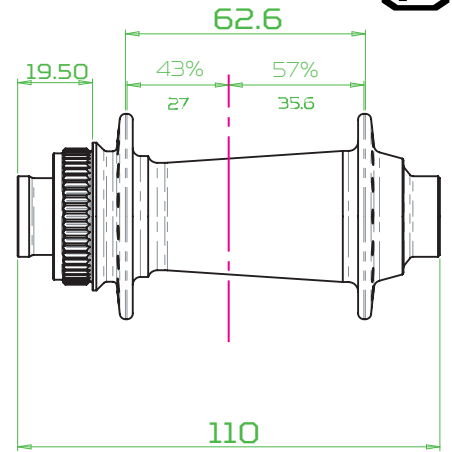

HG/XD : 148X12 > HUB259
MS : 148X12 > HUB269

150mm Standard
Fix. Disque 6 vis

HG/XD : 150X12 > HUB258
MS : 150X12 > HUB268

HG/XD : 157X12 > HUB259
MS : 157X12 > HUB269

157mm Super Boost
Fix. Disque 6 vis

HG/XD : 157X12 > HUB259
MS : 157X12 > HUB269

148mm Boost DH
Fix. Disque 6 vis

HG/XD : 148X12 > HUB259

150mm DH
Fix. Disque 6 vis

HG/XD : 150X12 > HUB258

HG/XD : 157X12 > HUB259

Trial/Single-Speed
Fix. Disque 6 vis

HG : 135QR > HUB257 135X12 > HUB258

HG : 142X12 > HUB259

100mm Standard
Fix. Disque Centerlock

100 QR > HUB487
100X12 > HUB488
100X15 > HUB489

110mm Boost
Fix. Disque Centerlock

110X12 > HUB488
110X15 > HUB489

135mm Standard
Fix. Disque Centerlock

HG/XD : 135QR > HUB260 135X12 > HUB261
MS : 135QR > HUB267 135X12 > HUB271

HG/XD : 142X12 > HUB262
MS : 142X12 > HUB272

148mm Boost
Fix. Disque Centerlock

HG/XD : 141 QR > HUB257
MS : 141 QR > HUB267

HG/XD : 148X12 > HUB262
MS : 148X12 > HUB272