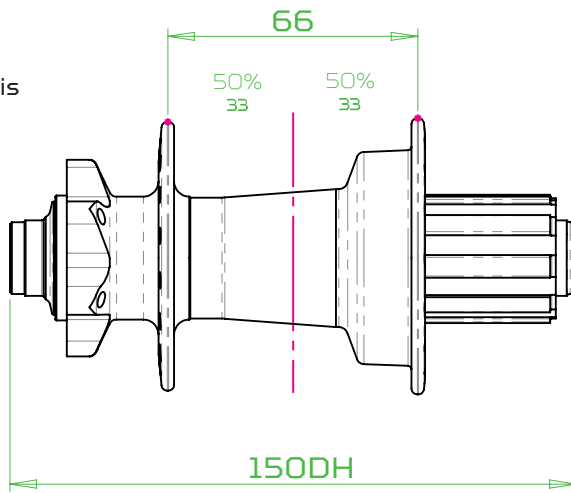

135mm Standard
Fix. Disque 6 vis

HG/XD : 135QR > HUB257 135X12 > HUB258
MS : 135QR > HUB267 135X12 > HUB268

HG/XD : 142X12 > HUB259
MS : 142X12 > HUB269

148mm Boost
Fix. Disque 6 vis

HG/XD : 141QR > HUB257
MS : 141QR > HUB267

HG/XD : 148X12 > HUB259
MS : 148X12 > HUB269

150mm Standard
Fix. Disque 6 vis

HG/XD : 150X12 > HUB258
MS : 150X12 > HUB268

HG/XD : 157X12 > HUB259
MS : 157X12 > HUB269

157mm Super Boost
Fix. Disque 6 vis

HG/XD : 157X12 > HUB259
MS : 157X12 > HUB269

148mm Boost DH
Fix. Disque 6 vis

HG/XD : 148X12 > HUB259

150mm DH
Fix. Disque 6 vis

HG/XD : 150X12 > HUB258

HG/XD : 157X12 > HUB259

Trial/Single-Speed
Fix. Disque 6 vis

HG : 135QR > HUB257 135X12 > HUB258

HG : 142X12 > HUB259

100mm Standard
Fix. Disque Centerlock

100 QR > HUB487
100X12 > HUB488
100X15 > HUB489

110mm Boost
Fix. Disque Centerlock

110X12 > HUB488
110X15 > HUB489

135mm Standard
Fix. Disque Centerlock

HG/XD : 135QR > HUB260 135X12 > HUB261
MS : 135QR > HUB267 135X12 > HUB271