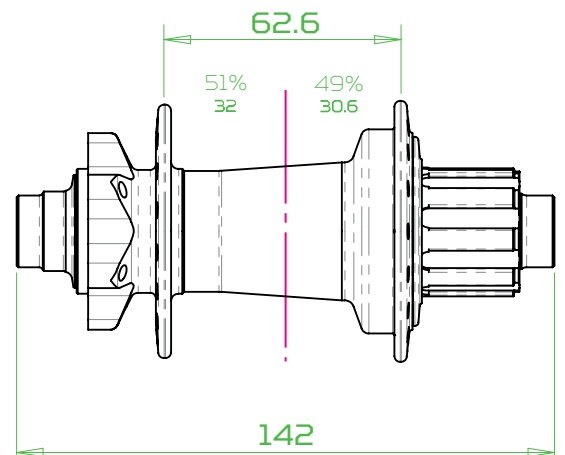

HG/XD : 148X12 > HUB259
MS : 148X12 > HUB269

150mm Standard
Fix. Disque 6 vis

HG/XD : 150X12 > HUB258
MS : 150X12 > HUB268

HG/XD : 157X12 > HUB259
MS : 157X12 > HUB269

157mm Super Boost
Fix. Disque 6 vis

HG/XD : 157X12 > HUB259
MS : 157X12 > HUB269

148mm Boost DH
Fix. Disque 6 vis

HG/XD : 148X12 > HUB259

150mm DH
Fix. Disque 6 vis

HG/XD : 150X12 > HUB258

HG/XD : 157X12 > HUB259

Trial/Single-Speed
Fix. Disque 6 vis

HG : 135QR > HUB257 135X12 > HUB258

HG : 142X12 > HUB259

100mm Standard
Fix. Disque Centerlock

100 QR > HUB487
100X12 > HUB488
100X15 > HUB489

110mm Boost
Fix. Disque Centerlock

110X12 > HUB488
110X15 > HUB489

135mm Standard
Fix. Disque Centerlock

HG/XD : 135QR > HUB260 135X12 > HUB261
MS : 135QR > HUB267 135X12 > HUB271

HG/XD : 142X12 > HUB262
MS : 142X12 > HUB272

148mm Boost
Fix. Disque Centerlock

HG/XD : 141 QR > HUB257
MS : 141 QR > HUB267

HG/XD : 148X12 > HUB262
MS : 148X12 > HUB272