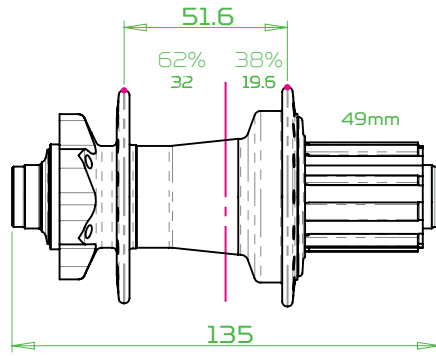

- 100 QR > HUB419
- 100X12 > HUB482
- 100X15 > HUB441

- 110X20 STANDARD > HUB420

110mm BOOST
Fix. Disque 6 vis

- 100 QR > HUB419
- 100X12 > HUB482
- 100X15 > HUB441
- 100X15 Torque > HUB485

- 110X20 BOOST > HUB494

135mm Standard
Fix. Disque 6 vis

HG/XD : 135QR > HUB257 135X12 > HUB258
MS : 135QR > HUB267 135X12 > HUB268

HG/XD : 142X12 > HUB259
MS : 142X12 > HUB269

148mm Boost
Fix. Disque 6 vis

HG/XD : 141QR > HUB257
MS : 141QR > HUB267

HG/XD : 148X12 > HUB259
MS : 148X12 > HUB269

150mm Standard
Fix. Disque 6 vis

HG/XD : 150X12 > HUB258
MS : 150X12 > HUB268

HG/XD : 157X12 > HUB259
MS : 157X12 > HUB269

157mm Super Boost
Fix. Disque 6 vis

HG/XD : 157X12 > HUB259
MS : 157X12 > HUB269

148mm Boost DH
Fix. Disque 6 vis

HG/XD : 148X12 > HUB259

150mm DH
Fix. Disque 6 vis

HG/XD : 150X12 > HUB258

HG/XD : 157X12 > HUB259

Trial/Single-Speed
Fix. Disque 6 vis

HG : 135QR > HUB257 135X12 > HUB258

HG : 142X12 > HUB259