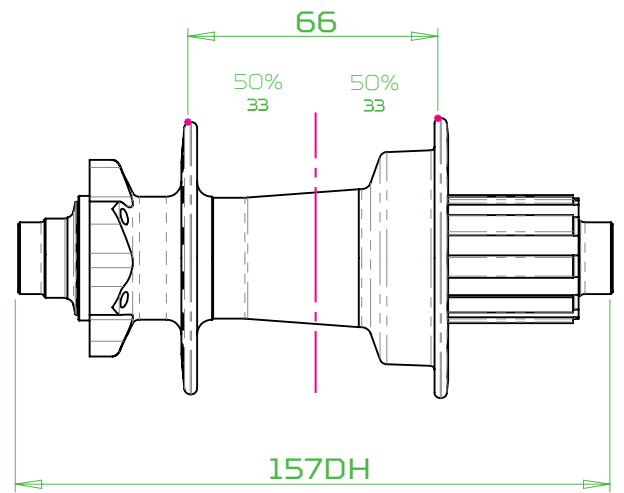

HG/XD : 148X12 > HUB259
MS : 148X12 > HUB269

150mm Standard
Fix. Disque 6 vis

HG/XD : 150X12 > HUB258
MS : 150X12 > HUB268

HG/XD : 157X12 > HUB259
MS : 157X12 > HUB269

157mm Super Boost
Fix. Disque 6 vis

HG/XD : 157X12 > HUB259
MS : 157X12 > HUB269

148mm Boost DH
Fix. Disque 6 vis

HG/XD : 148X12 > HUB259

150mm DH
Fix. Disque 6 vis

HG/XD : 150X12 > HUB258

HG/XD : 157X12 > HUB259

Trial/Single-Speed
Fix. Disque 6 vis

HG : 135QR > HUB257 135X12 > HUB258

HG : 142X12 > HUB259

100mm Standard
Fix. Disque Centerlock

100 QR > HUB487
100X12 > HUB488
100X15 > HUB489

110mm Boost
Fix. Disque Centerlock

110X12 > HUB488
110X15 > HUB489

135mm Standard
Fix. Disque Centerlock

HG/XD : 135QR > HUB260 135X12 > HUB261
MS : 135QR > HUB267 135X12 > HUB271

HG/XD : 142X12 > HUB262
MS : 142X12 > HUB272

148mm Boost
Fix. Disque Centerlock

HG/XD : 141 QR > HUB257
MS : 141 QR > HUB267

HG/XD : 148X12 > HUB262
MS : 148X12 > HUB272