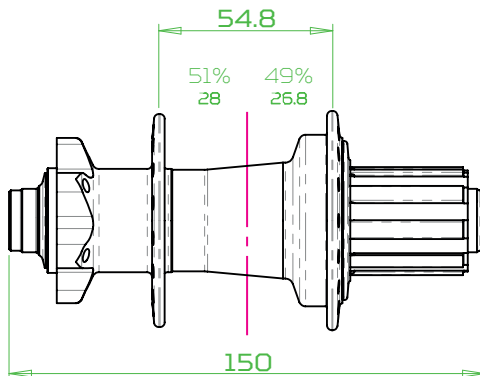

- 100 QR > HUB419
- 100X12 > HUB482
- 100X15 > HUB441

- 110X20 STANDARD > HUB420

110mm BOOST
Fix. Disque 6 vis

- 100 QR > HUB419
- 100X12 > HUB482
- 100X15 > HUB441
- 100X15 Torque > HUB485

- 110X20 BOOST > HUB494

135mm Standard
Fix. Disque 6 vis

HG/XD : 135QR > HUB257 135X12 > HUB258
MS : 135QR > HUB267 135X12 > HUB268

HG/XD : 142X12 > HUB259
MS : 142X12 > HUB269

148mm Boost
Fix. Disque 6 vis

HG/XD : 141QR > HUB257
MS : 141QR > HUB267

HG/XD : 148X12 > HUB259
MS : 148X12 > HUB269

150mm Standard
Fix. Disque 6 vis

HG/XD : 150X12 > HUB258
MS : 150X12 > HUB268

HG/XD : 157X12 > HUB259
MS : 157X12 > HUB269

157mm Super Boost
Fix. Disque 6 vis

HG/XD : 157X12 > HUB259
MS : 157X12 > HUB269

148mm Boost DH
Fix. Disque 6 vis

HG/XD : 148X12 > HUB259

150mm DH
Fix. Disque 6 vis

HG/XD : 150X12 > HUB258

HG/XD : 157X12 > HUB259

Trial/Single-Speed
Fix. Disque 6 vis

HG : 135QR > HUB257 135X12 > HUB258

HG : 142X12 > HUB259