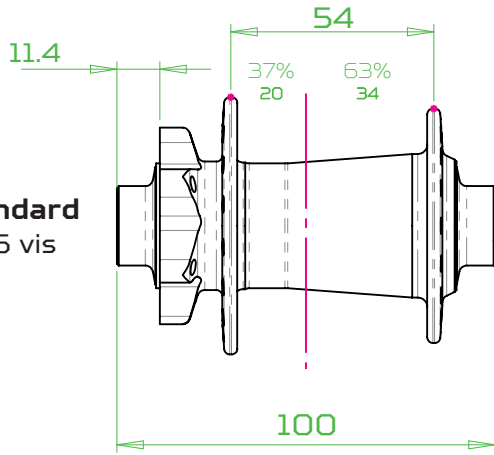

KITS DE CONVERSION:

HG/XD : 135QR > HUB257 135X12 > HUB258
 MS : 135QR > HUB267 135X12 > HUB268

Références kits de conversion

Corps de Roue-Libre
 HG : Shimano HG
 XD : Sram XD
 MS : Shimano Microspline

100mm Standard
Fix. Disque 6 vis

- 100 QR > HUB419
- 100X12 > HUB482
- 100X15 > HUB441

- 110X20 STANDARD > HUB420

110mm BOOST
Fix. Disque 6 vis

- 100 QR > HUB419
- 100X12 > HUB482
- 100X15 > HUB441
- 100X15 Torque > HUB485

- 110X20 BOOST > HUB494

135mm Standard
Fix. Disque 6 vis

HG/XD : 135QR > HUB257 135X12 > HUB258
MS : 135QR > HUB267 135X12 > HUB268

HG/XD : 142X12 > HUB259
MS : 142X12 > HUB269

148mm Boost
Fix. Disque 6 vis

HG/XD : 141QR > HUB257
MS : 141QR > HUB267

148mm Boost DH
Fix. Disque 6 vis

HG/XD : 148X12 > HUB259

150mm DH
Fix. Disque 6 vis

HG/XD : 150X12 > HUB258

HG/XD : 157X12 > HUB259

Trial/Single-Speed
Fix. Disque 6 vis

HG : 135QR > HUB257 135X12 > HUB258

HG : 142X12 > HUB259