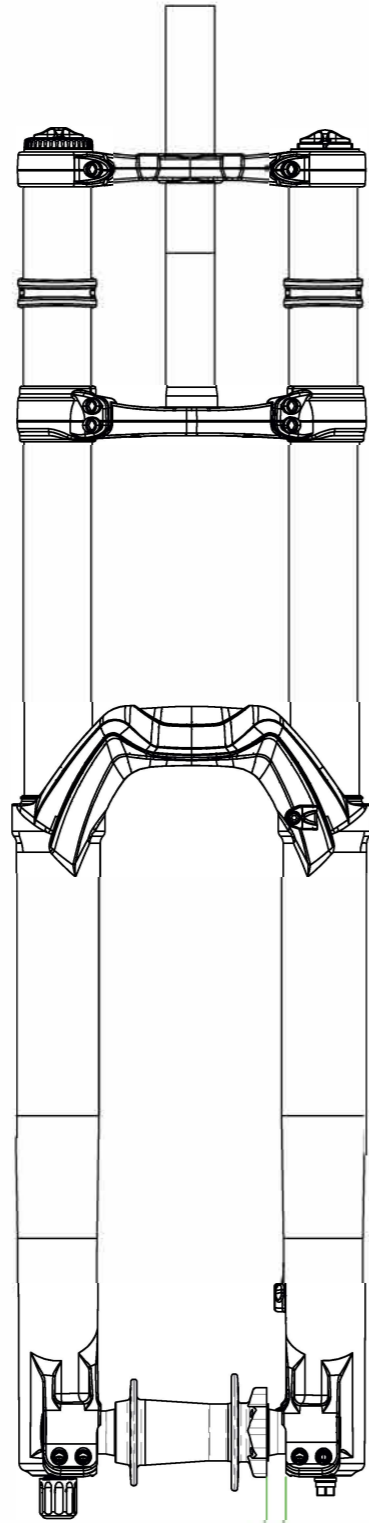

16.4mm

20X110 STANDARD

Distance entre l'extrémité de la
coupelle et la fixation du disque :
16.4mm

11.4mm

20X110 BOOST

Distance entre l'extrémité de la
coupelle et la fixation du disque :
11.4mm

**20X110mm
STANDARD**

**20X110mm
BOOST**