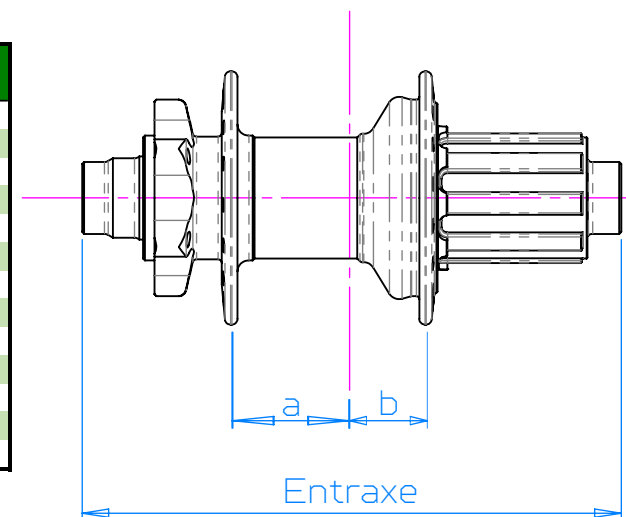

Moyeux AVANT	Entraxes	PCD - Diamètre perçage flasque		OFFSET - Déport	
		Côté GAUCHE	Côté DROIT	Côté GAUCHE (a)	Côté DROIT (b)
PRO 4 Standard	100mm	57mm	57mm	20mm	33mm
PRO 4 Boost	110mm	57mm	57mm	25mm	33mm
PRO 4 FATSNO FDS	135mm	57mm	57mm	37.5mm	38.5mm
PRO 4 FATSNO FDS	150mm	57mm	57mm	45mm	46mm
BMX	100mm	42mm	42mm	34.5mm	34.5mm
RS4 Standard	100mm	42mm	42mm	34.5mm	34.5mm
RS4 Center-Lock	100mm	42mm	42mm	21.7mm	32.7mm

Moyeux ARRIÈRE	Entraxes	PCD - Diamètre perçage flasque		OFFSET - Déport	
		Côté GAUCHE	Côté DROIT	Côté GAUCHE (a)	Côté DROIT (b)
PRO 4 Standard	135/142mm	57mm	57mm	33mm	19mm
PRO 4 Boost	148mm	57mm	57mm	35mm	22mm
PRO 4 150mm	150/157mm	57mm	57mm	26.5mm	26.5mm
PRO 4 Super Boost	157mm	57mm	57mm	38.5mm	26.5mm
PRO 4 DH 7V	135/142mm	60mm	64mm	28.5mm	27mm
PRO 4 DH 7V	150/157mm	60mm	64mm	34.25mm	34.75mm
PRO 4 Trial/Single-Speed	135/142mm	57mm	57mm	32.5mm	32.5mm
PRO 4 FATSNO	170/177mm	57mm	57mm	45mm	37mm
PRO 4 FATSNO	190/197mm	57mm	57mm	55mm	47mm
BMX	110mm	54mm	56mm	28mm	26.5mm
RS4 Standard	130mm	47mm	57mm	34.5mm	16.5mm
RS4 Standard	135mm	47mm	57mm	32mm	19mm
RS4 Center-Lock	135/142mm	47mm	57mm	32mm	19mm

Moyeux AVANT Straight-Pull	Entraxes	PCD - Diamètre perçage flasque		OFFSET - Déport		Croisement	Décalage des rayons	
		Côté GAUCHE	Côté DROIT	Côté GAUCHE (a)	Côté DROIT (b)		Côté GAUCHE	Côté DROIT
PRO 4 SP 32H	100mm	60mm	60mm	18mm	33mm	3X	1.7mm	0.4mm
PRO 4 SP Mono 20H	100mm	40mm	40mm	33mm	33mm	2X	1.6mm	1.6mm
RS4 SP24 Center-Lock & 6B 24H	100mm	46mm	46mm	20mm	33mm	2X	3.5mm	2.2mm

Moyeux ARRIÈRE Straight-Pull	Entraxes	PCD - Diamètre perçage flasque		OFFSET - Déport		Croisement	Décalage des rayons	
		Côté GAUCHE	Côté DROIT	Côté GAUCHE (a)	Côté DROIT (b)		Côté GAUCHE	Côté DROIT
PRO 4 SP 32H	135/142mm	60mm	60mm	32mm	19mm	3X	0.4mm	1.7mm
PRO 4 SP Mono 24H	135/142mm	45mm	60mm	33mm	18mm	2X	2.5mm	2.0mm
RS4 SP24 Center-Lock & 6B 24H	135/142mm	46mm	60mm	32mm	19mm	2X	2.4mm	2.0mm
PRO 4 SP24 SCS 24H	135mm	46mm	60mm	32mm	17mm	2X	2.4mm	2.0mm