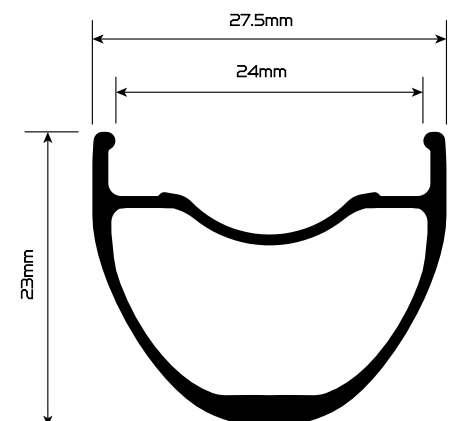

JANTES

Diamètre	Références	Description	Poids (g)	ERD (mm)
700C	WHSP077	RX24 24H Black	495	596
	WHSP079	RX24 28H Black	495	596
	WHSP078	RX24 32H Black	495	596

RX24 Avant :

Les roues Standard et Boost sont fournies avec les coupelles de 12mm.

RX24 Arrière :

Les roues Standard sont fournies avec les coupelles 12X142mm.

Les roues Boost sont fournies avec les coupelles 12X148mm.

Moyeux disponibles en 7 couleurs d'anodisation :

Rouge, Orange, Bleu, Violet, Argent, Noir, Bronze.

Tape et Valves Tubeless livrées dans la couleur des moyeux.

Largeur de pneu recommandée: 30 - 64mm

Poids maximal recommandé (vélo + pilote): 130 kg